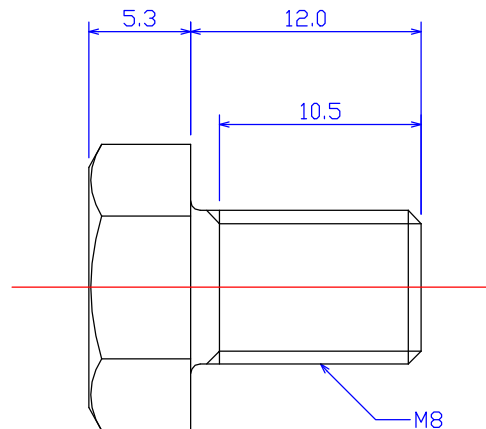

B

B

C

C

D

D

図法 	品名1 ARM08-12 (アルミ六角ボルトM8x12L)
尺度 1 : 10	品名2
製図 W.O. 20100426	社名
	KDA Corporation 株式会社 KDA (ケーダィーエー)

1