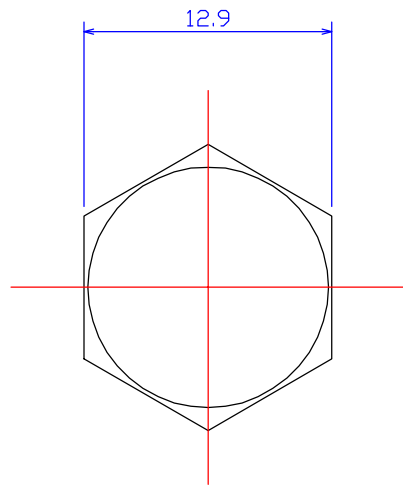

B

B

C

C

D

D

図法 	品名1 ARM08-12 (アルミ六角ボルトM8x12L)
尺度 1 : 10	品名2
製図 W.O. 20100426	社名
	KDA Corporation 株式会社 KDA (ケーダィーエー)

1