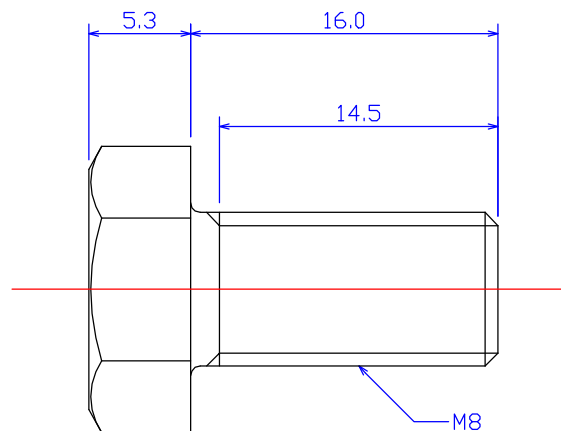

B

B

C

C

D

D

図法 	品名1 ARM08-16 (アルミ六角ボルトM8x16L)
尺度 1 : 10	品名2 社名 KDA Corporation 株式会社 KDA (ケーダィーエー)
製図 W.O. 20100426	
備考 	

1