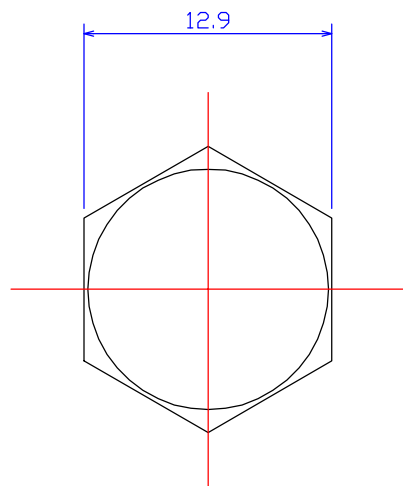

B

B

C

C

D

D

図法 	品名1 ARM08-16 (アルミ六角ボルトM8x16L)
尺度 1 : 10	品名2 社名 KDA Corporation 株式会社 KDA (ケーダィーエー)
製図 W.O. 20100426	
備考 	

1