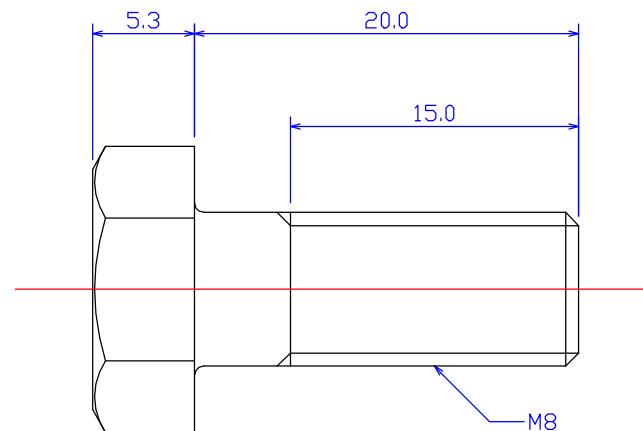

B

B

C

C

D

D

図法 	品名1 ARM08-20 (アルミナ六角ボルトM8x20L)
尺 度 1 : 10	品名2
製 図 W.O. 20100426	社 名
	KDA Corporation 株式会社 KDA (ケーダィーエー)

1