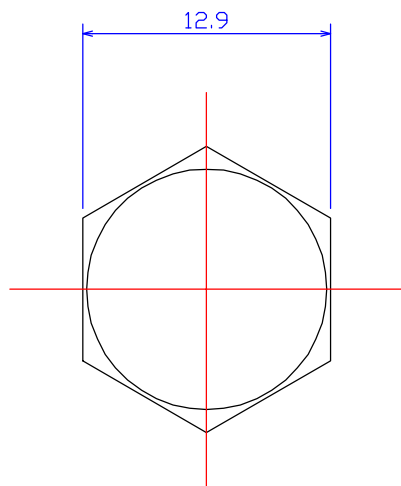

B

B

C

C

D

D

図法 	品名1 ARM08-20 (アルミナ六角ボルトM8x20L)
尺 度 1 : 10	品名2
製 図 W.O. 20100426	社 名
	KDA Corporation 株式会社 KDA (ケーダィーエー)

1