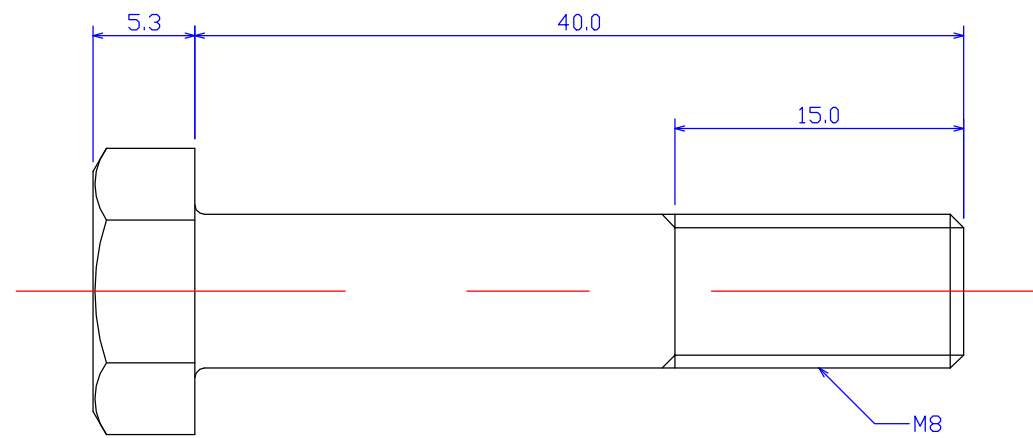

B

B

C

C

D

D

図法	品名1 ARM08-40 (アルミ六角ボルトM8x40L)
尺度 1 : 10	品名2
製図 W.O. 20100426	社名
	<b>KDA Corporation</b> 株式会社 KDA (ケーダィーエー)

1