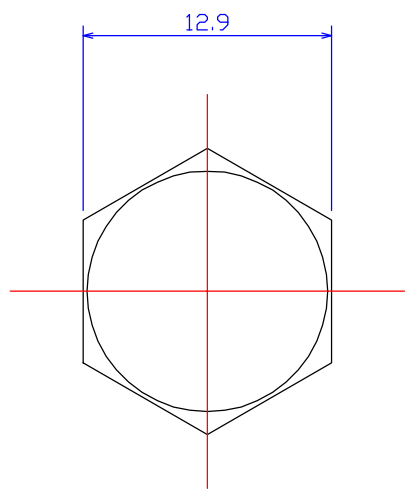

B

B

C

C

D

D

図法	品名1 ARM08-40 (アルミ六角ボルトM8x40L)
尺度 1 : 10	品名2
製図 W.O. 20100426	社名
	<b>KDA Corporation</b> 株式会社 KDA (ケーダィーエー)

1