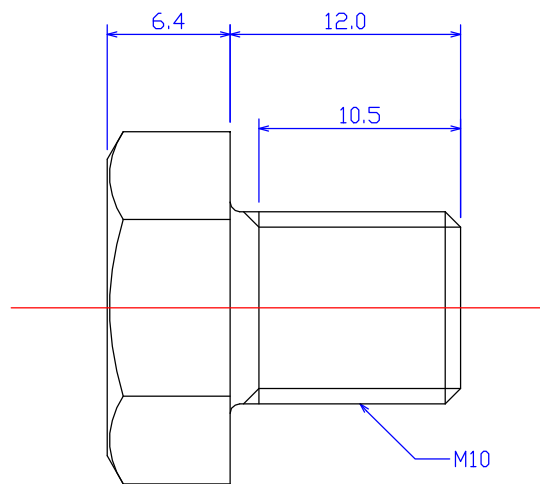

B

B

C

C

D

D

図法 	品名1 ARM10-12 (アルミ六角ボルトM10x12L)
尺度 1 : 10	品名2
製図 W.O. 20100426	社名
	KDA Corporation 株式会社 KDA (ケーダィーエー)

1