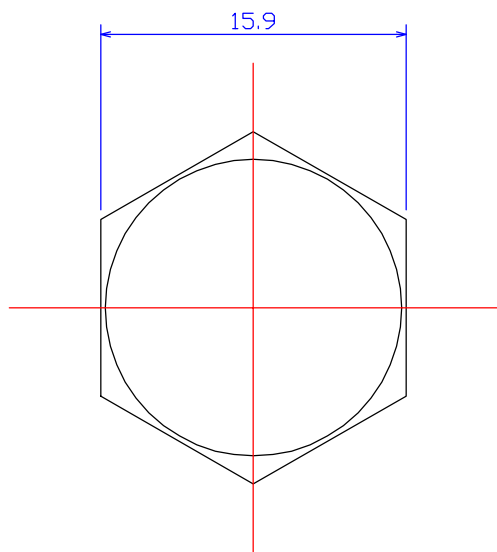

B

B

C

C

D

D

図法 	品名1 ARM10-12 (アルミ六角ボルトM10x12L)
尺度 1 : 10	品名2
製図 W.O. 20100426	社名
	KDA Corporation 株式会社 KDA (ケーダィーエー)

1