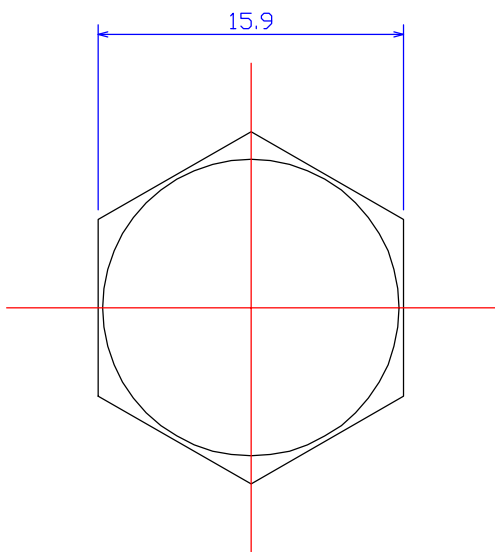

B

B

C

C

D

D

図法 	品名1 ARM10-16 (アルミ六角ボルトM10x16L)
尺度 1 : 10	品名2  社名 <b>KDA Corporation</b> 株式会社 KDA (ケーダィーエー)
製図 W.O. 20100426	
備考  	

1