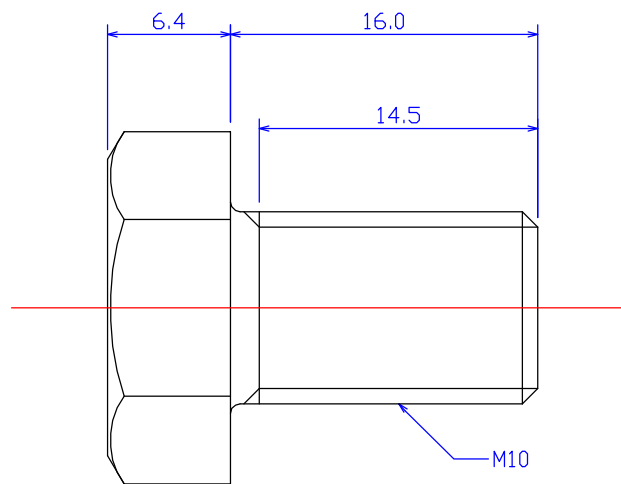

B

B

C

C

D

D

図法 	品名1 ARM10-16 (アルミ六角ボルトM10x16L)
尺度 1 : 10	品名2  社名 <b>KDA Corporation</b> 株式会社 KDA (ケーダィーエー)
製図 W.O. 20100426	
備考  	

1