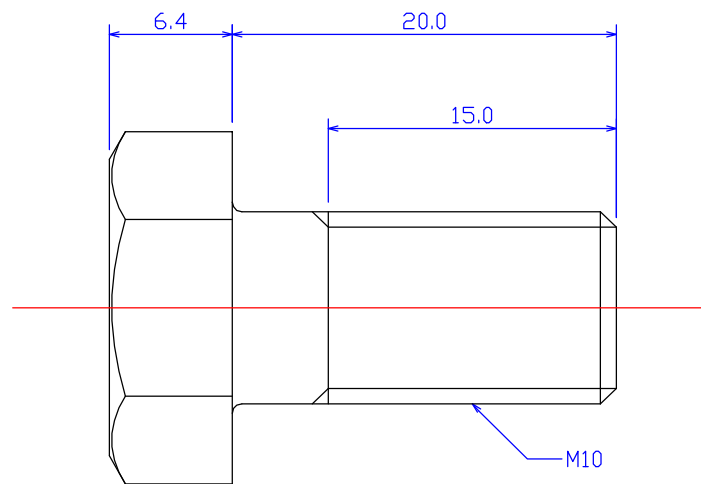

B

B

C

C

D

D

図法 	品名1 ARM10-20 (アルミ六角ボルトM10x20L)
尺度 1 : 10	品名2 社名 KDA Corporation 株式会社 KDA (ケーダィーエー)
製図 W.O. 20100426	
備考 	

1