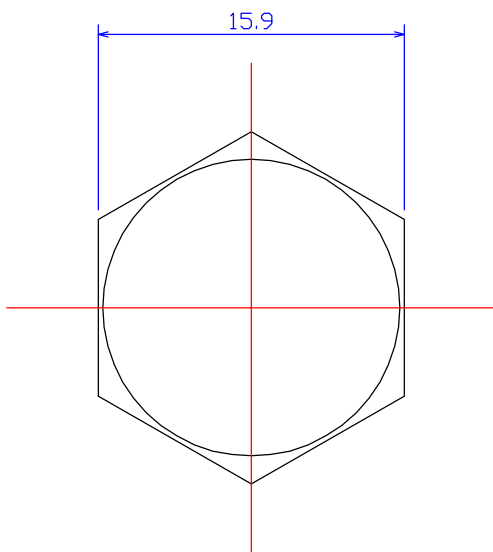

B

B

C

C

D

D

図法 	品名1 ARM10-20 (アルミ六角ボルトM10x20L)
尺度 1 : 10	品名2 社名 KDA Corporation 株式会社 KDA (ケーダィーエー)
製図 W.O. 20100426	
備考 	

1