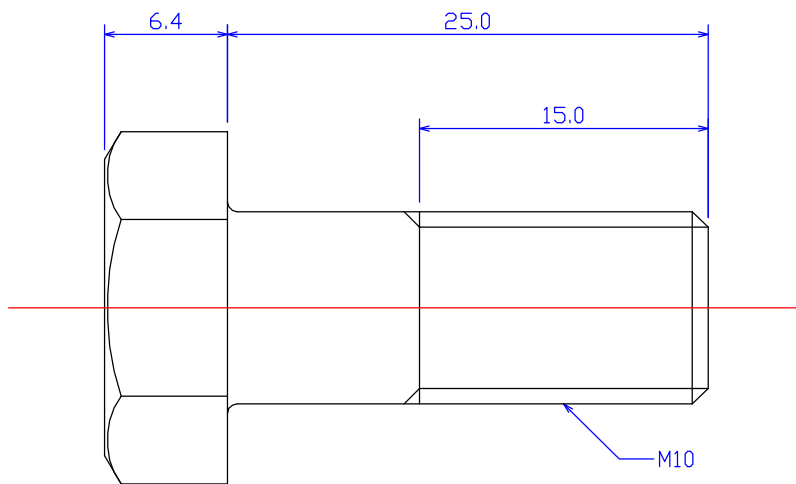

B

B

C

C

D

D

図法 	品名1 ARM10-20 (アルミ六角ボルトM10x20L)
尺度 1 : 10	品名2 社名 KDA Corporation 株式会社 KDA (ケーダィーエー)
製図 W.O. 20100426	
備考 	

1