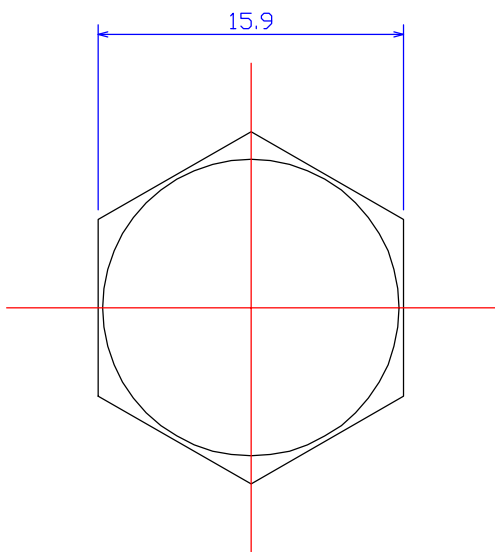

B

B

C

C

D

D

図法 	品名1 ARM10-20 (アルミ六角ボルトM10x20L)
尺度 1 : 10	品名2 社名 KDA Corporation 株式会社 KDA (ケーダィーエー)
製図 W.O. 20100426	
備考 	

1