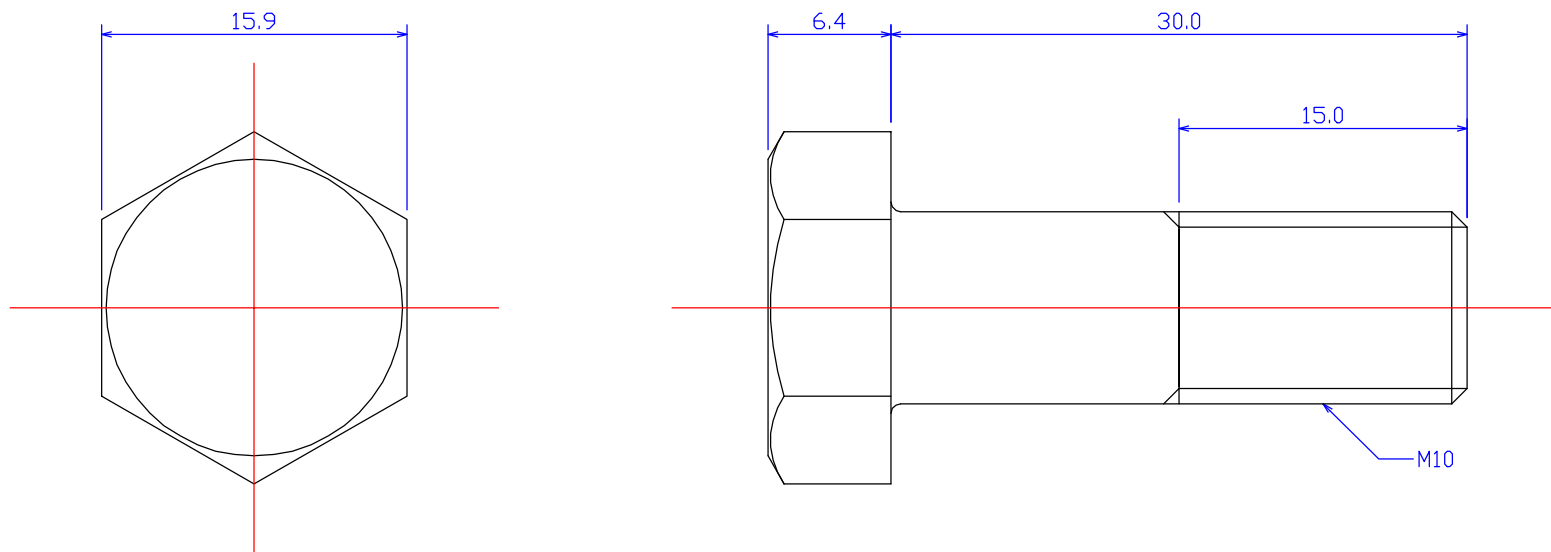

B

B

C

C

D

D

図法 	品名1 ARM10-30 (アルミ六角ボルトM10x30L)
尺度 1 : 10	品名2 社名 KDA Corporation 株式会社 KDA (ケーダィーエー)
製図 W.O. 20100426	

1