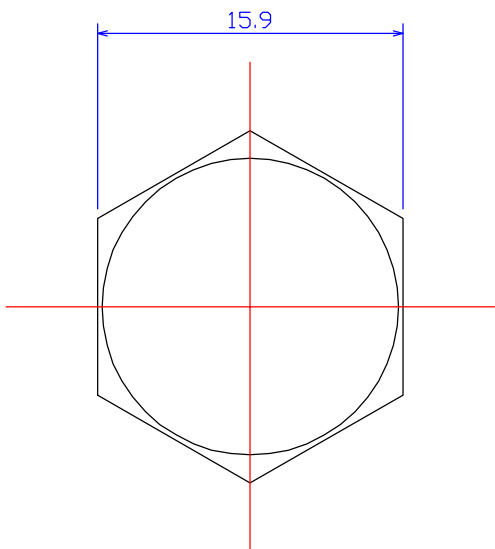

B

B

C

C

D

D

図法 	品名1 ARM10-35 (アルミ六角ボルトM10x35L)
尺度 1 : 10	品名2
製図 W.O. 20100426	
	社名
	KDA Corporation 株式会社 KDA (ケーダィーエー)

1