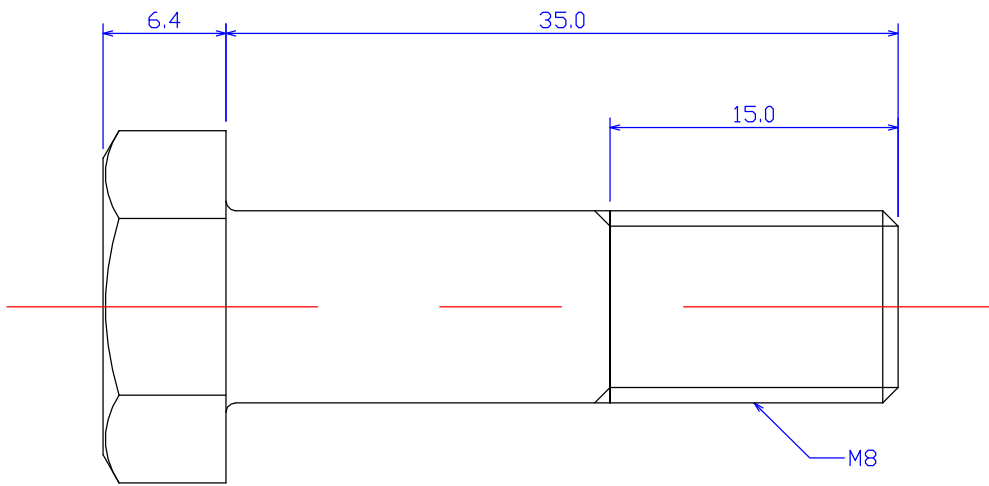

B

B

C

C

D

D

図法 	品名1 ARM10-35 (アルミ六角ボルトM10x35L)
尺度 1 : 10	品名2
製図 W.O. 20100426	
	社名
	KDA Corporation 株式会社 KDA (ケーダィーエー)

1